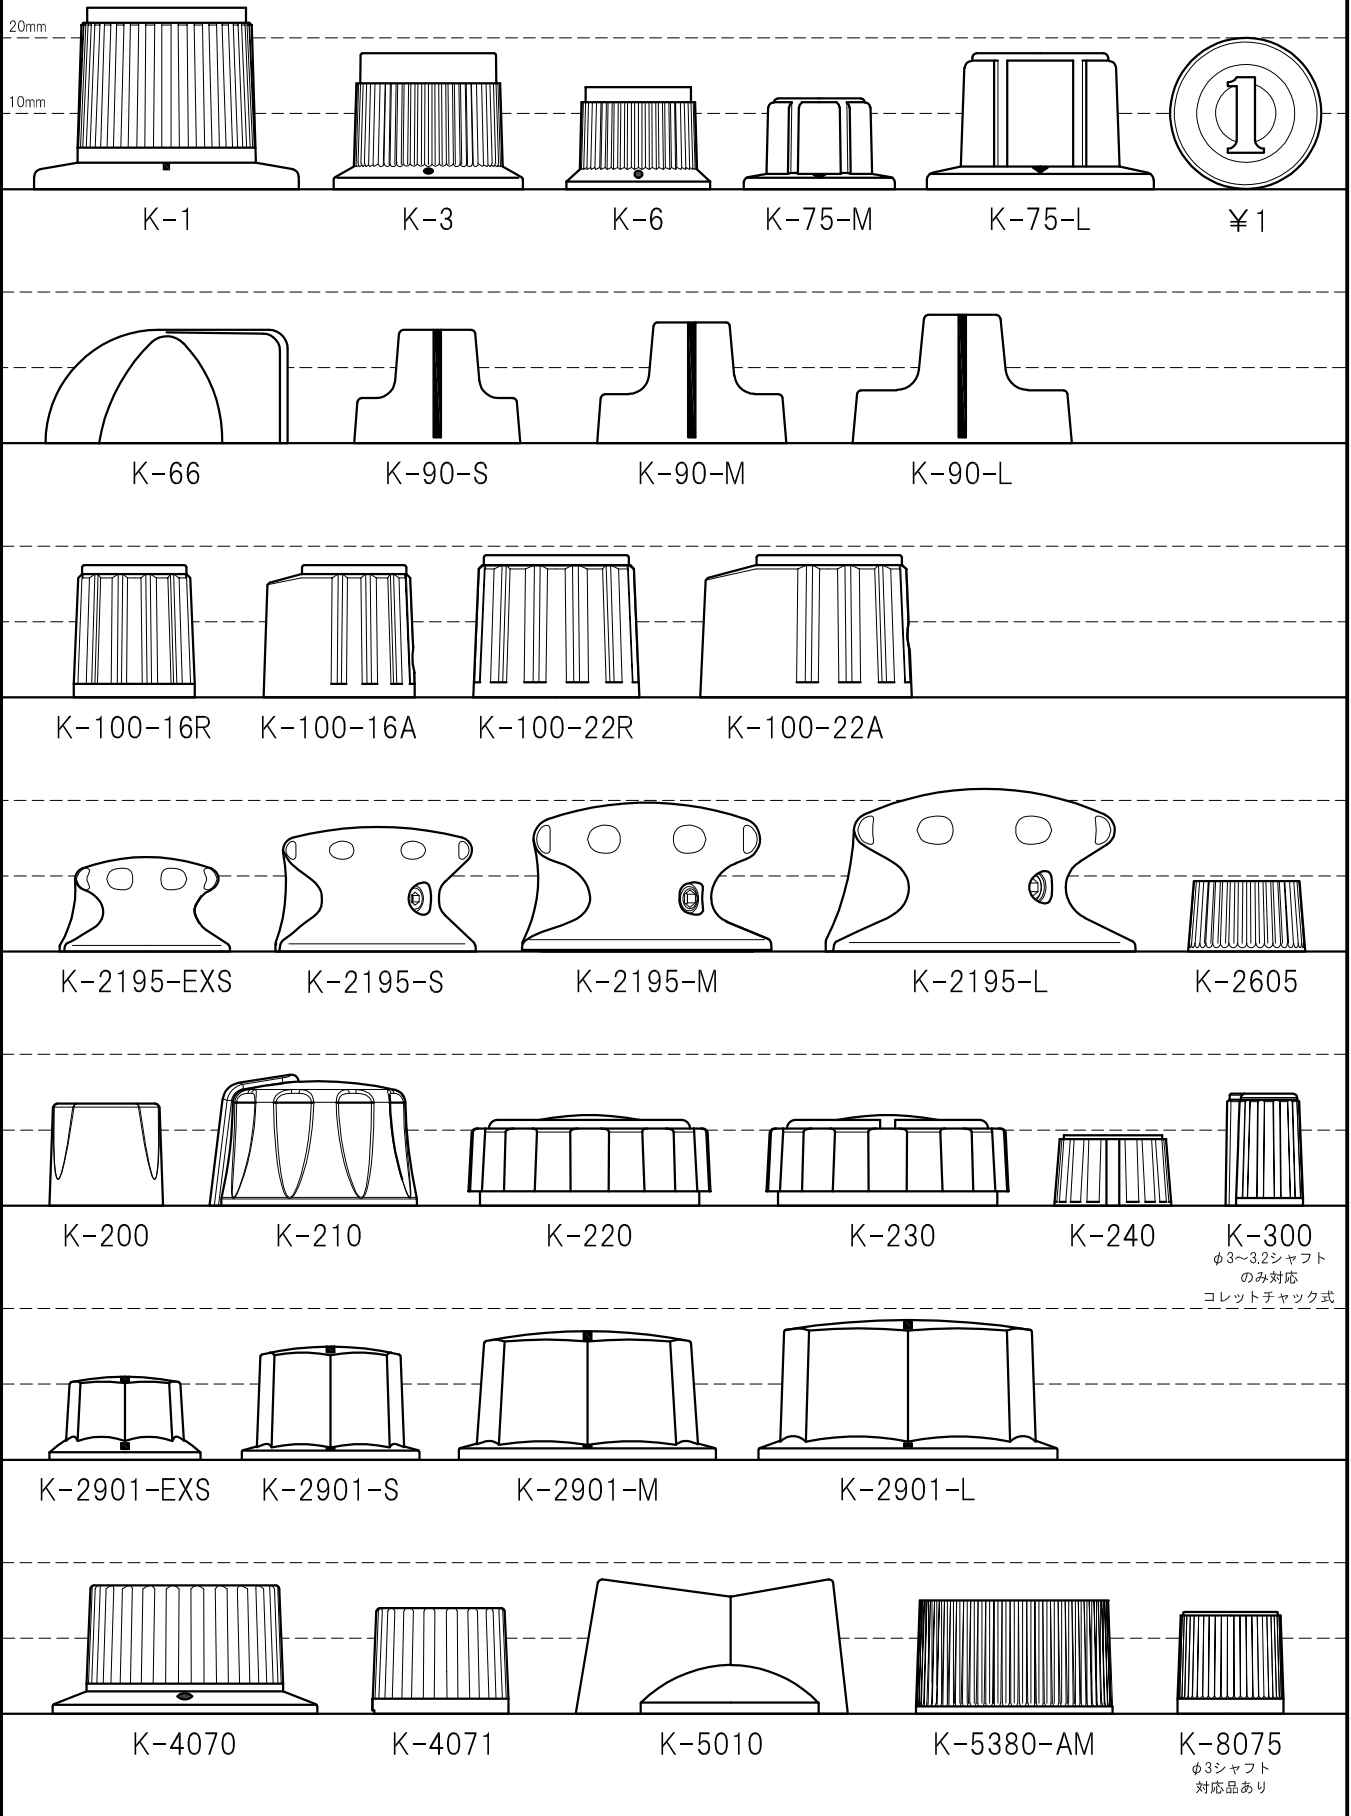

モールドツマミ サイズ比較(横)

モールドツマミ サイズ比較(上)

K-1 数字刻印タイプ有	K-3	K-6	K-75-M	K-75-L	¥1
K-66	K-90-S	K-90-M	K-90-L	K-5380-AM	
K-100-16R	K-100-16A	K-100-22R	K-100-22A	K-4071	K-5010
K-100シリーズは指示線無しタイプ有					
K-2195-EXS	K-2195-S	K-2195-M	K-2195-L	K-2605	K-8075 φ3シャフト 対応品あり
K-200	K-210	K-220	K-230	K-240	K-300 φ3~3.2シャフト のみ対応 コレットチャック式
K-2901-EXS	K-2901-S	K-2901-M	K-2901-L	K-4070	