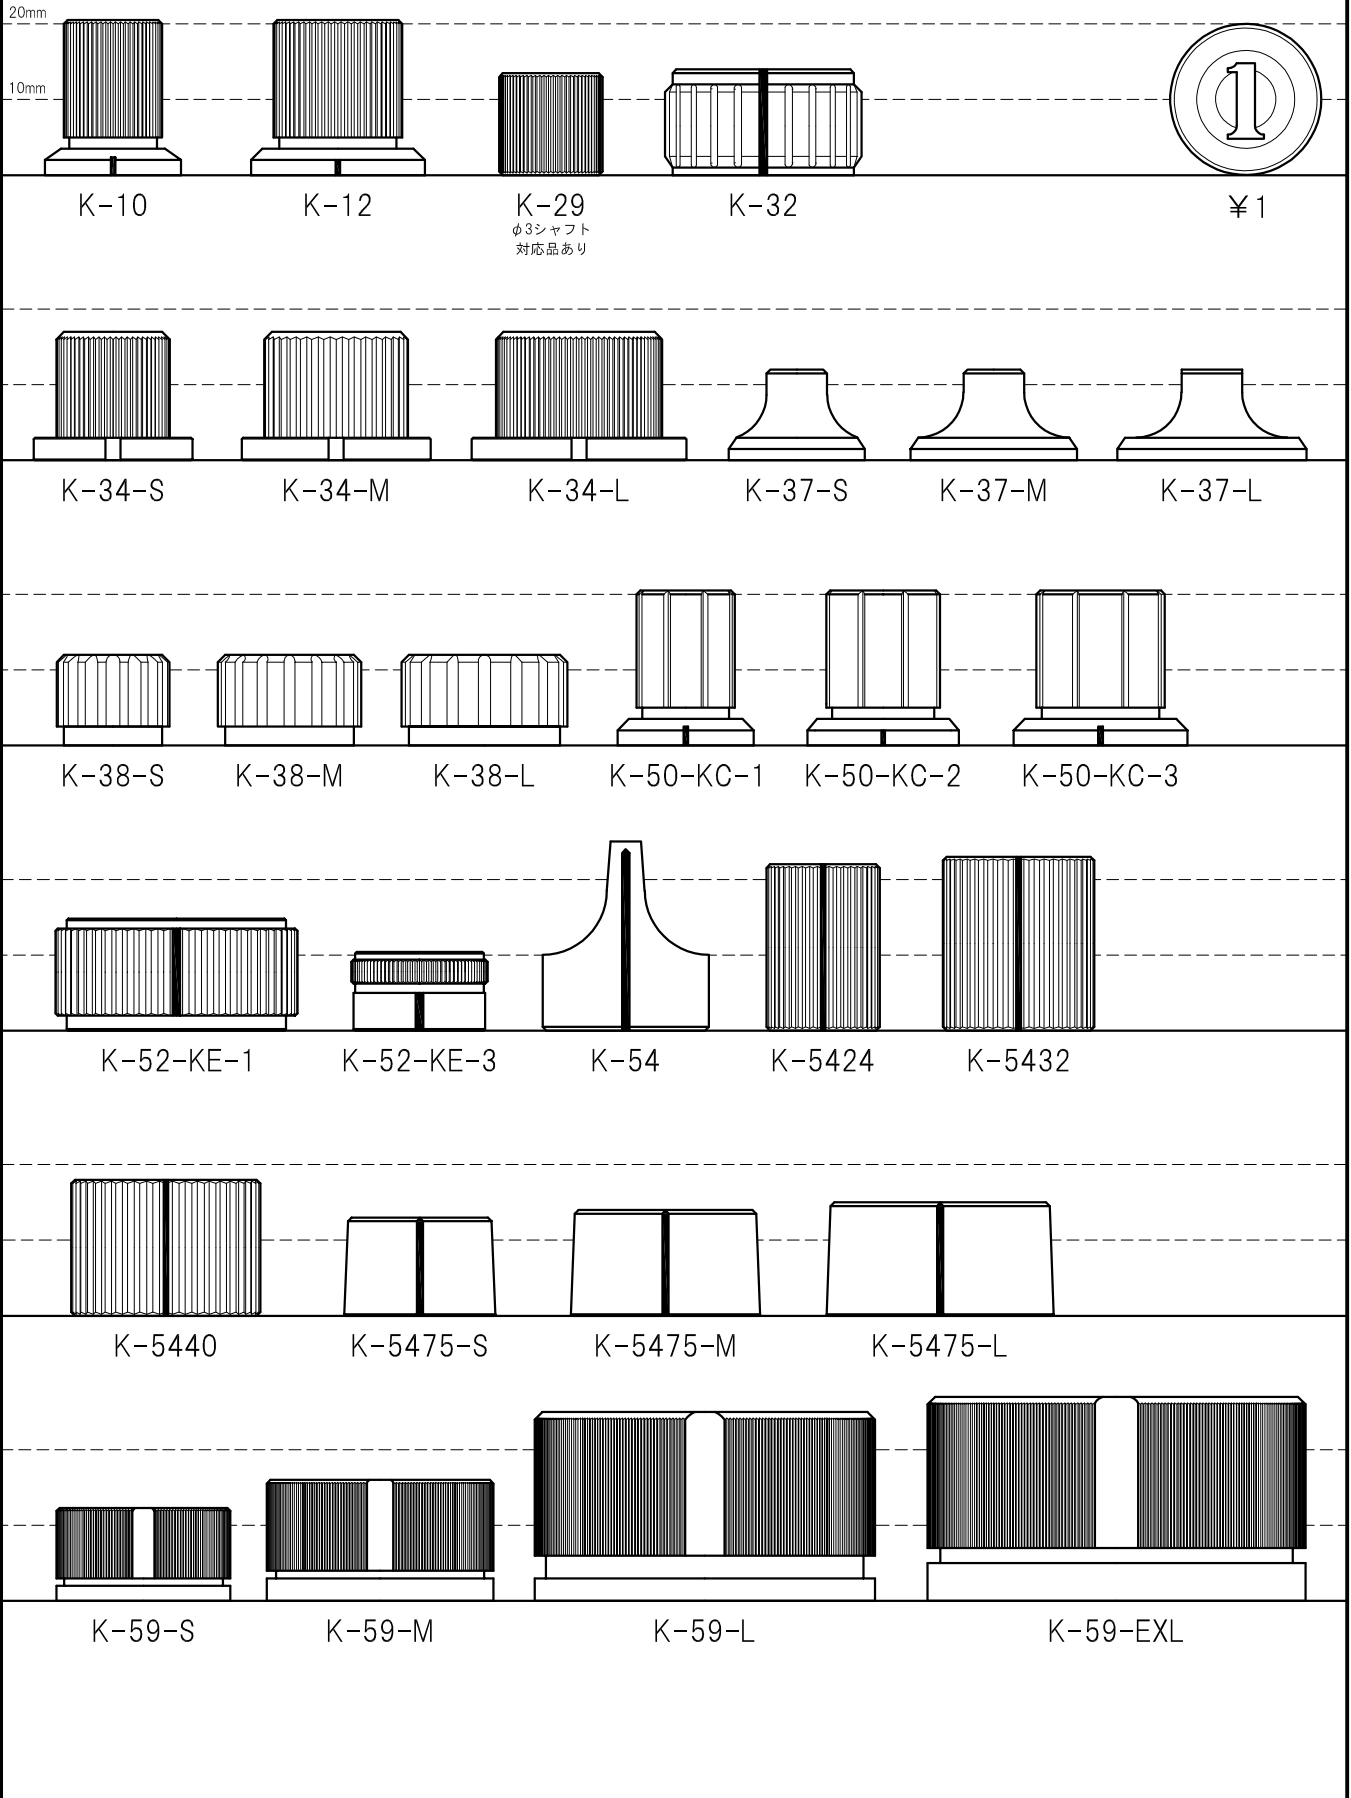

メタルツマミ サイズ比較(横)

メタルツマミ サイズ比較(上)

20mm
10mm

K-10

K-12

K-29
φ3シャフト
対応品あり

K-32

¥1

K-34-S

K-34-M

K-34-L

K-37-S

K-37-M

K-37-L

K-38-S

K-38-M

K-38-L

K-50-KC-1

K-50-KC-2

K-50-KC-3

K-52-KE-1

K-52-KE-3

K-54

K-5424